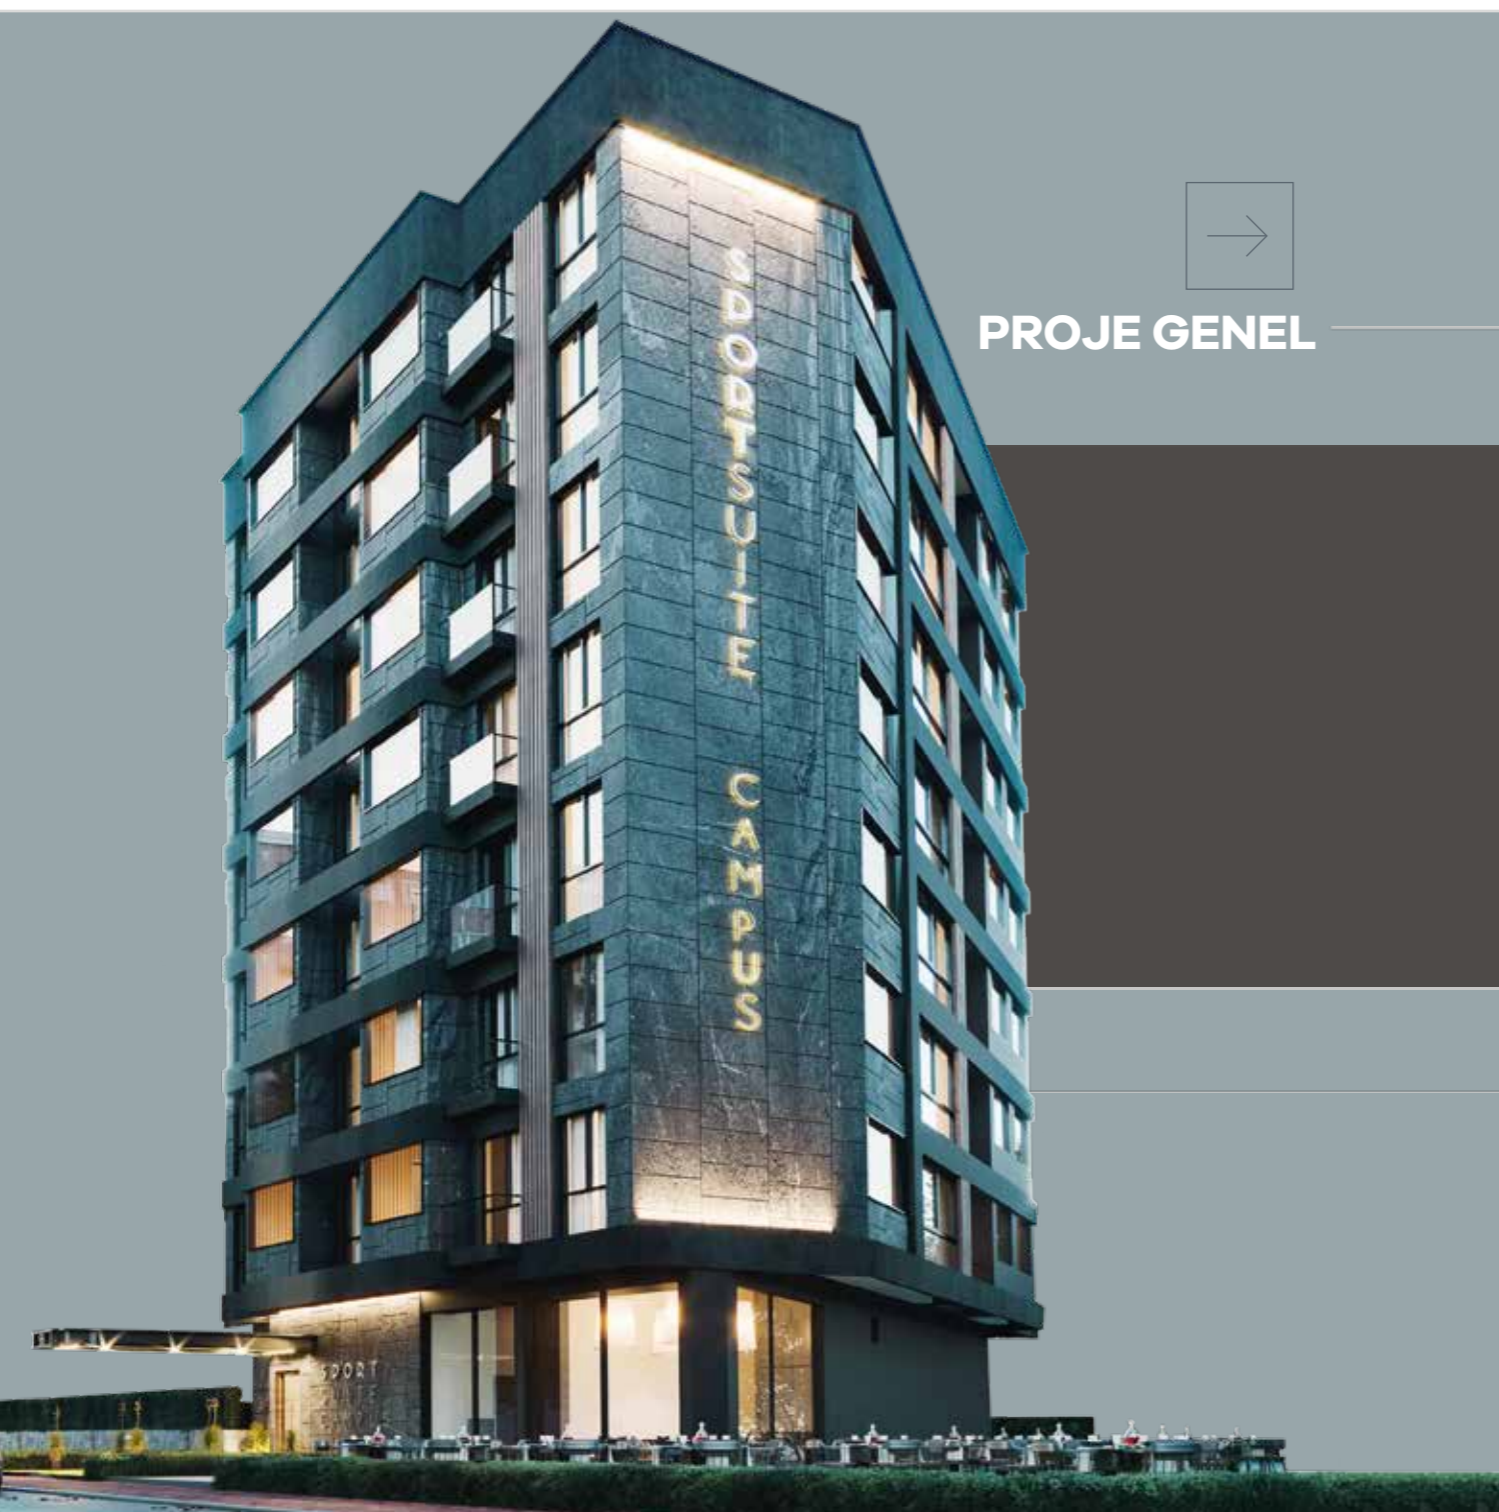

PROJE GENEL