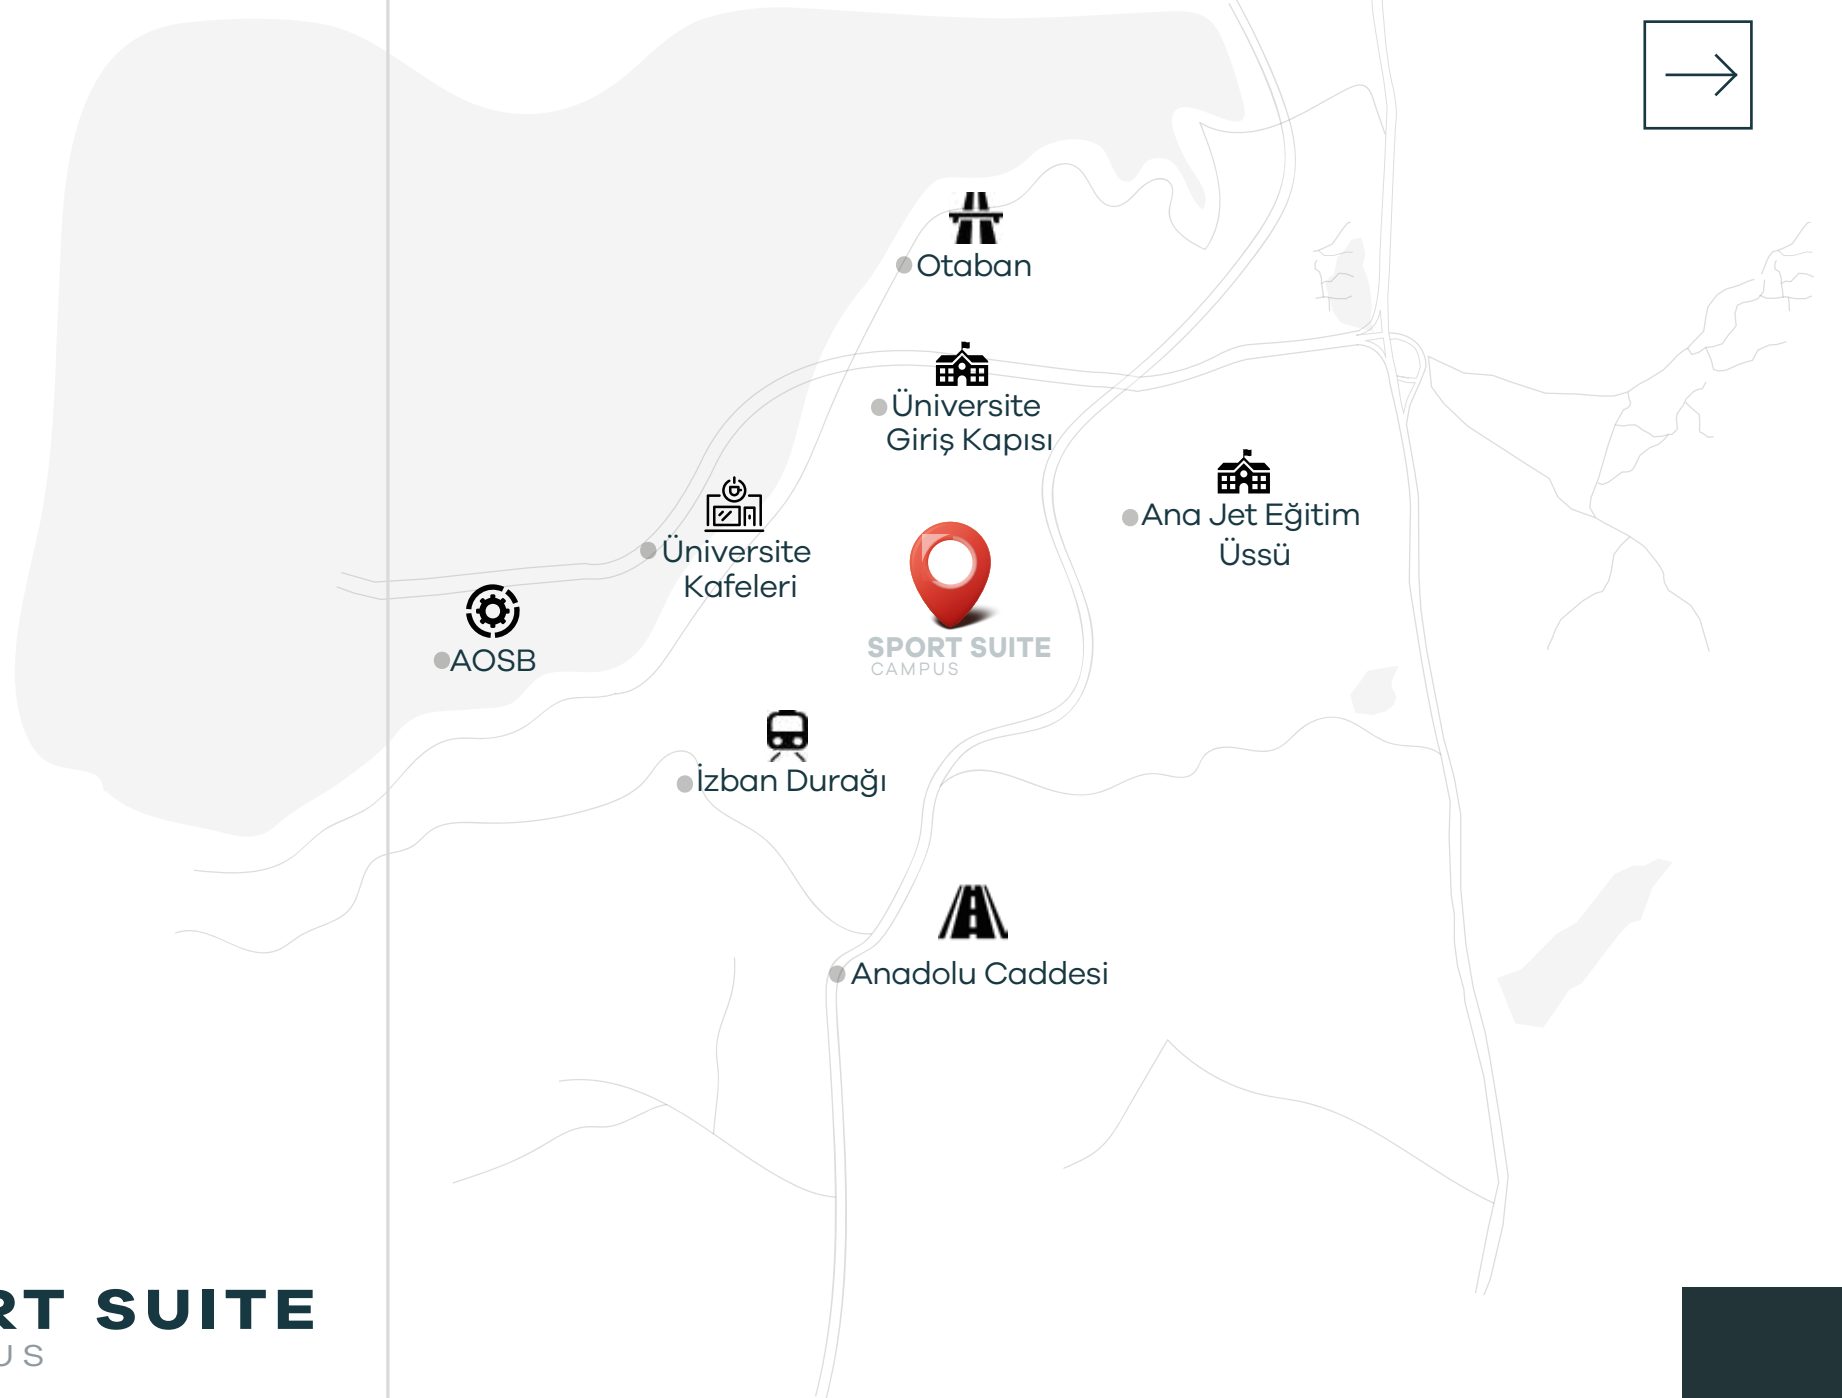

## MERKEZİ KONUMDA YAŞAYIN

- Üniversite Kafeleri: 0 m.
- Üniversite Giriş Kapısı: 550 m
- Ana Jet Eğitim Üssü : 1.500 m
- AOSB: 750 m
- İzban Durağı: 700 m
- Otaban: 1.000 m
- Anadolu Caddesi: 300 m

**SPORT SUITE**  
CAMPUS